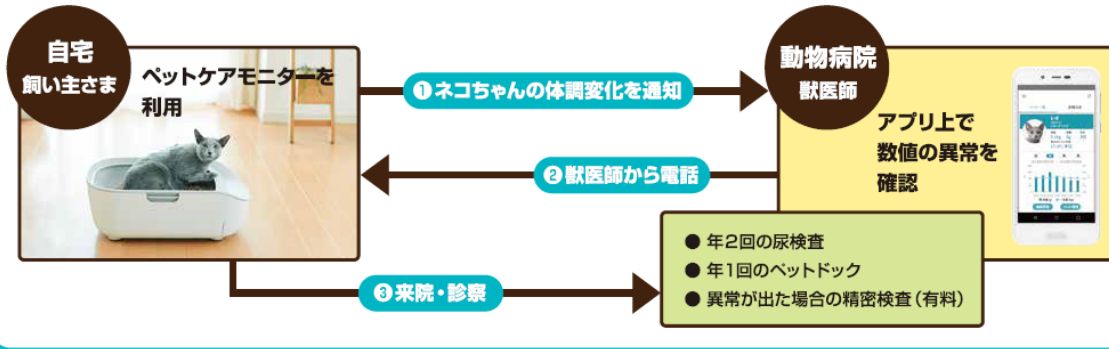

### ペットケアモニターの主な特長

1. 猫の尿の量や回数、体重、滞在時間などを計測。クラウドで記録・解析して飼い主のスマートフォンに通知することで、猫の健康管理をサポート
2. 設置場所周辺の温度も計測。快適なトイレ環境の維持に貢献
3. 個体識別バッジ<HN-PM001-W>（別売）により、最大10頭までの多頭飼いにも対応

※1 本機および本サービスの利用には、無線LAN環境(またはスマートフォン)が必要です。

※2 専用アプリケーション「COCORO PET」のインストールが必要です。

※3 鳥取大学農学部共同獣医学科岡本芳晴教授とシャープの共同開発。

※4 疾病の診断を行うものではありません。取得されたデータを元に異変のお知らせを行いますが、その正確性を保証するものではありません。

### その他

- ・キャットヘルスケアクラブの契約期間は1年単位です。
- ・イオンペットの動物病院で一部実施していない病院がございます。

イオンペットは、ペット用品販売やトリミングサロン、ペットホテル、しつけ教室、動物病院などの運営を行う国内外200以上の店舗運営を通じてペットに関する幅広いサービスを提供し、人とペットの幸せな共生社会の実現を目指しています。

# 自宅と動物病院がつながる 次世代型の健康管理！

システムトイレ型「ペットケアモニター」を使った自宅での健康チェック、  
獣医師によるオンラインでの見守り、そして動物病院での「ペットドック&尿検査」。  
自宅と動物病院がつながるヘルスケアで、愛猫の健康維持・管理をサポートします。

キャットヘルスケアクラブの詳しいサービス内容は、以下のウェブサイトでもご覧いただけます

[https://www.aeonpet.com/lp/cat\\_healthcare.html](https://www.aeonpet.com/lp/cat_healthcare.html)