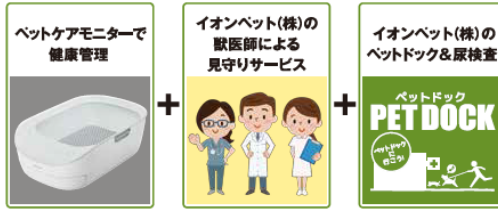

### ペットケアモニターの主な特長

1. 猫の尿の量や回数、体重、滞在時間などを計測。クラウドで記録・解析して飼い主のスマートフォンに通知することで、猫の健康管理をサポート
2. 設置場所周辺の温度も計測。快適なトイレ環境の維持に貢献
3. 個体識別バッジ<HN-PM001-W>（別売）により、最大10頭までの多頭飼いにも対応

※1 本機および本サービスの利用には、無線LAN環境(またはスマートフォン)が必要です。

※2 専用アプリケーション「COCORO PET」のインストールが必要です。

※3 鳥取大学農学部共同獣医学科岡本芳晴教授とシャープの共同開発。

※4 疾病の診断を行うものではありません。取得されたデータを元に異変のお知らせを行いますが、その正確性を保証するものではありません。

# 自宅と動物病院がつながる 次世代型の健康管理！

システムトイレ型「ペットケアモニター」を使った自宅での健康チェック、  
獣医師によるオンラインでの見守り、そして動物病院での「ペットドック&尿検査」。  
自宅と動物病院がつながるヘルスケアで、愛猫の健康維持・管理をサポートします。

キャットヘルスケアクラブの詳しいサービス内容は、以下のウェブサイトでもご覧いただけます

[https://www.aeonpet.com/lp/cat\\_healthcare.html](https://www.aeonpet.com/lp/cat_healthcare.html)